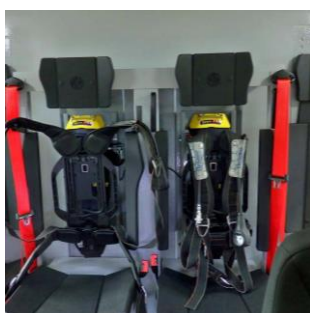

Kleinlöschfahrzeug Iveco Daily Vorführfahrzeug

- Mannschaftskabine Z-Cab für 4 Personen
- Pumpenleistung 10 – 1'500
- 7.2 t Gesamtgewicht

Fahrgestell / Kabine

- 170 PS / 125 kW
- 4 x 2 oder 4 x 4
- Handschaltgetriebe
- Anhängerkupplung Ro 240
- Klapptritte mit integrierten LED Blinkleuchten
- Besatzung: 1+1+4, davon 2 Atemschutz oder 1+1+3, davon 3 Atemschutz

Abmessungen und Gewicht

- Länge 6.3 m
- Breite 2.3 m
- Höhe 2.7 m
- Radstand 3.75 m
- Gesamtgewicht 7.2 t

Löschtechnik

- Pumpenleistung 10-1'500
- Wassertank 600 l / 800 l / 1'000 l nach Kundenwunsch
- 2 Druckabgänge mit Niederschraubventil
- Schnellangriffshassel 50 m nach Kundenwunsch
- Bedientableau Z-Control

Fahrzeugelektrik

- Löschtechnik und Fahrgestell über CAN-Bus
- LED Innen- und Umfeldbeleuchtung

Ausstattungsoptionen

- Rückfahrkamera
- Leiterhalter für Handschiebeleiter auf dem Aufbau-dach
- Auszüge für diverses Material
- Teleskop-Beleuchtungsmast Fireco im Aufbau integriert mit LED-Scheinwerfer